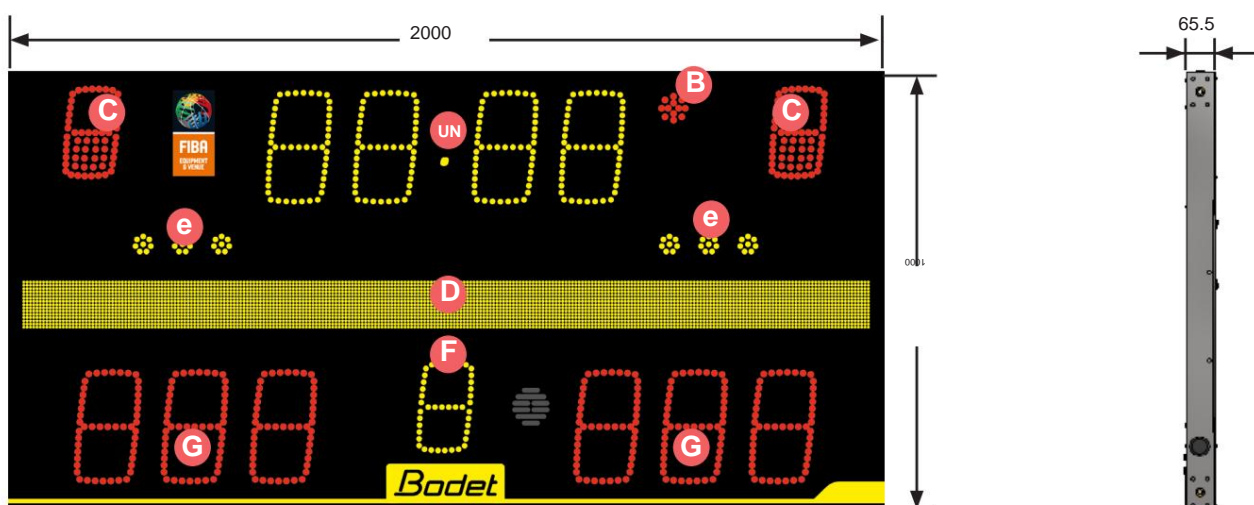

**Disponibile
anche in versione HOME/GUEST:**

Caratteristiche generali

- **Uso interno**
- Tecnologia LED SMD.
- Luminosità regolabile tramite il touch screen dello Scorepad. Può essere regolato durante una partita.
- I nomi delle squadre possono essere programmati dalla tastiera touchscreen del segnapunti.
- Tromba incorporata (120dB a 1 metro).
- **Conforme alle regole FIBA 2020.**

Modello di riferimento nn.

- 916 205 8025 CASA/OSPITE.
- 916 206 8025 Alfa.
- 916 255 8025 CASA/OSPITE + Scorepad
- .916 256 8025 Alfa + Scorepad

	Visualizza la descrizione	Visualizza le caratteristiche
UN	Orologio di gara o ora locale o timer di timeout	4 cifre gialle da 25 cm per squadra.
B	Indicatore di orologio fermo	1 punto rosso.
C	Falli di squadra (cifra o quadrato rosso).....	1 cifra rossa da 20 cm per squadra.
Versione alfanumerica:		
	Nomi delle squadre	max. 11 caratteri, gialli, 12 cm, per squadra.
D	Messaggi a scorrimento	max. 60 caratteri, giallo, 12 cm.
Versione HOME/GUEST:		
	Adesivi.....	... Lettere gialle da 12 cm.
e	Indicatori di timeout	3 punti gialli per squadra.
F	Numero periodo	1 cifra gialla da 20 cm.
G	Punto.....	3 cifre rosse da 25 cm per squadra.

Dati tecnici

Dimensioni.....	L2000 x H1000 x P65,5 mm.
Il peso.....	51 kg (Casa/Ospite) - 54 kg (Alfa).
Costruzione del tabellone segnapunti	Acciaio.
Gradi di protezione	IP20, IK09 (norma DIN 18032).
Distanza di lettura ottimale	120 m.
Angolo di lettura	160°.
Alimentazione elettrica.....	230 V CA, 50/60 Hz.
Consumo di energia.....	46 W (Casa/Ospite) - 69 W (Alfa).
Livello di protezione	16 Interruttore A - curva D.
Comunicazione.....	Tastiera/collegamento 8025 via cavo o radio HF.