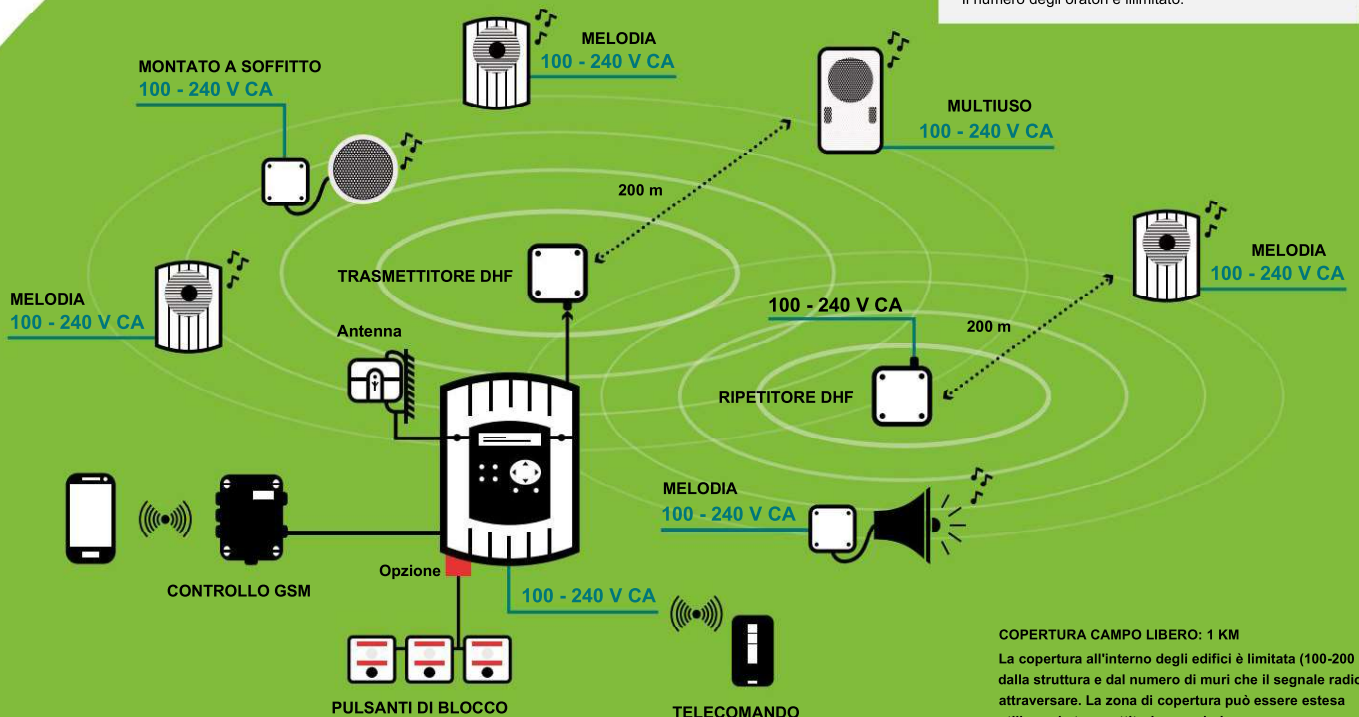

Adattare la tua soluzione adatta

Pulsantiera per emergenze

Progettato per allertare in caso di situazione di emergenza (es. incidente sul lavoro o intruso)

- Facile da usare con solo due pulsanti: avvio e arresto
- Può trasmettere un segnale di allerta nazionale per il blocco
- Messaggi di avviso preregistrati su scheda SD

Melodys Aux

Controllata da un master clock in DHF, questa unità si collega a un sistema audio esistente per offrirti tutte le funzionalità di Melodys.

- Promuove la coesistenza di entrambi i sistemi
- Standardizza le tue trasmissioni in tutti i tuoi locali

Esempio di configurazione

COPERTURA LINEA DI VISTA: 1 KM

La copertura all'interno degli edifici è limitata (100-200 m) dalla struttura e dal numero di muri che il segnale radio deve attraversare. La zona di copertura può essere estesa utilizzando trasmettitori secondari. Il numero degli oratori è illimitato.

COPERTURA CAMPO LIBERO: 1 KM

La copertura all'interno degli edifici è limitata (100-200 m) dalla struttura e dal numero di muri che il segnale radio deve attraversare. La zona di copertura può essere estesa utilizzando trasmettitori secondari. Il numero di sirene è illimitato.