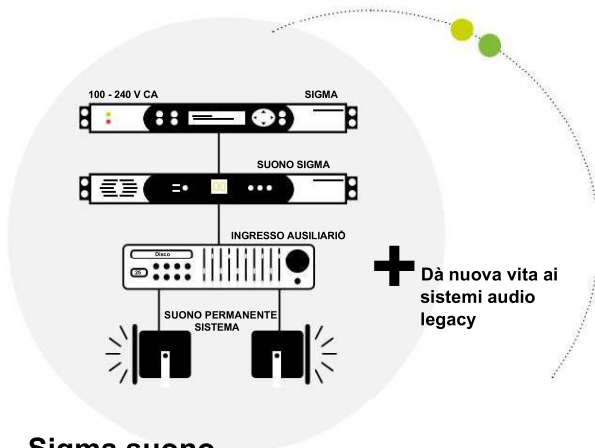

Accessori

- compatibile con la gamma Harmonys
- compatibile con la gamma Harmonys Essential
- compatibile con la gamma Melodys
- compatibile con la gamma Melodys Standalone

Indispensabili per installazioni più sofisticate, si integrano perfettamente con i dispositivi Harmonys e Melodys, i kit Harmonys Essential e Melodys Standalone o persino con il modulo Sigma Sound.

Non solo accessori, il telecomando LoRa e il controllo GSM attiveranno a distanza messaggi e avvisi di blocco.

Telecomando LoRa

- Attivazione remota di melodie, messaggi o avvisi • Equipaggia fino a 48 stanze (o persone)

Controllo GSM

- Attiva avvisi tramite telefonata
- Notifica fino a sei numeri preimpostati (come il consiglio locale, il dirigente scolastico)

Sistemi complementari

Sigma suono

Sigma Sound si integra con i sistemi audio convenzionali. Collegato a un orologio principale, questo modulo trasmette melodie, campanelli o altri messaggi su sistemi audio esistenti.