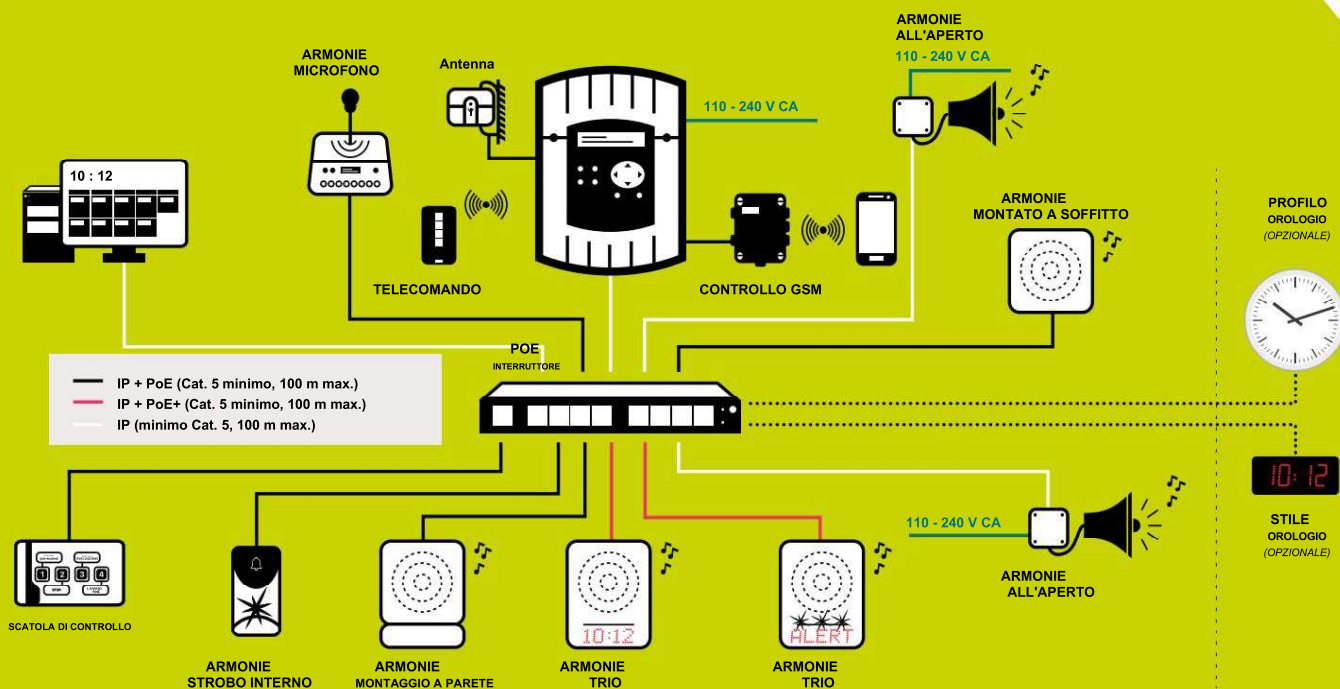

- Campane
- Luce stroboscopica
- Annunci del microfono
- Visualizzazione dell'ora o del testo
- Streaming audio

Vantaggi: app per PC e smartphone

Ottimizza la tua gamma Harmonys con le nostre app gratuite (per Android e iOS).

Avvisare le armonie

Attiva i tuoi messaggi da remoto e avvisi.

Discorso di armonia

Registra e trasmetti i tuoi messaggi dal tuo smartphone in qualsiasi momento.

Flusso di armonie

Trasmetti canali web radio o ascolta musica in streaming dal tuo PC come parte dell'installazione.

Esempio di configurazione all'interno di una rete informatica

Accessori

- compatibile con la gamma Harmonys
- compatibile con la gamma Harmonys Essential
- compatibile con la gamma Melodys
- compatibile con la gamma Melodys Standalone

Indispensabili per installazioni più sofisticate, si integrano perfettamente con i dispositivi Harmonys e Melodys, i kit Harmonys Essential e Melodys Standalone o persino con il modulo Sigma Sound.

Non solo accessori, il telecomando LoRa e il controllo GSM attiveranno a distanza messaggi e avvisi di blocco.