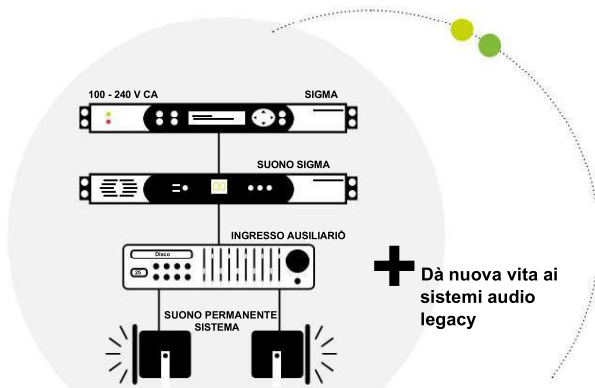

Indispensabili per installazioni più sofisticate, si integrano perfettamente con i dispositivi Harmonys e Melodys, i kit Harmonys Essential e Melodys Standalone o persino con il modulo Sigma Sound.

Non solo accessori, il telecomando LoRa e il controllo GSM attiveranno a distanza messaggi e avvisi di blocco.

Telecomando LoRa

- Attivazione remota di melodie, messaggi o avvisi • Equipaggia fino a 48 stanze (o persone)

Controllo GSM

- Attiva avvisi tramite telefonata
- Notifica fino a sei numeri preimpostati (come il consiglio locale, il dirigente scolastico)

Sistemi complementari

Sigma suono

Sigma Sound si integra con i sistemi audio convenzionali. Collegato a un orologio principale, questo modulo trasmette melodie, campanelli o altri messaggi su sistemi audio esistenti.