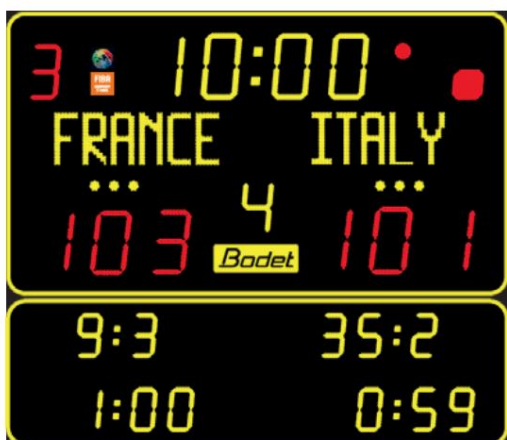

Tabelloni segnapunti

Serie 30cm

Distanza di visione 150 m

6030 ALFA  LIVELLO 2

6330 ALFA  LIVELLO 2

6130 ALFA  LIVELLO 2

6530 ALFA  LIVELLO 2

6730ALFA 12P H15  LIVELLO 1