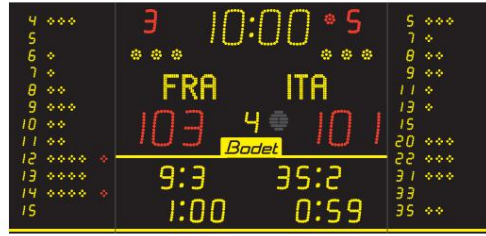

Tabelloni segnapunti

Classico

Alfa

Per un messaggio scorrevole e nomi di squadra programmabili

TABELLONI DISPONIBILI IN DUE VERSIONI

Etichettatura adesiva Home/Ospite (Classic) o display LED programmabile (Alpha).

Serie 15 cm - Distanza di visione 60 m

8015 ALFA

8015-F6

8T215ALFA

8T215-F6 ALFA

	8015	8T215	8015-F6	8T215-F6
Dimensioni (L x A x L in mm)	L 1200 H700 W65	L 1200 H 1000 W65	L2130 H 1000 W65	L2130 H 1000 W65
Peso	24	54	55	84
Orologio di gioco/ora locale	•	•	•	•
Punteggi	•	•	•	•
Tempo scaduto	•	•	•	•
Indicatore di fine periodo/cronometro fermo	•	•	•	•
Numero del periodo	•	•	•	•
Falli di squadra	•	•	•	•
Temporizzatori di penalità		•		•
Risultato dei set precedenti		•		•
Set vinti	•	•	•	•
Falli individuali con i numeri dei giocatori			•	•

6015 COMP

- Dimensioni (L x A x P in mm): 860 x 600 x 80
- Orologio di gioco/ora locale
- Indicatore di punteggio/orologio di gioco fermo
- Tastiera tascabile

Serie 20 cm - Distanza di visione 90 m

8020 ALFA