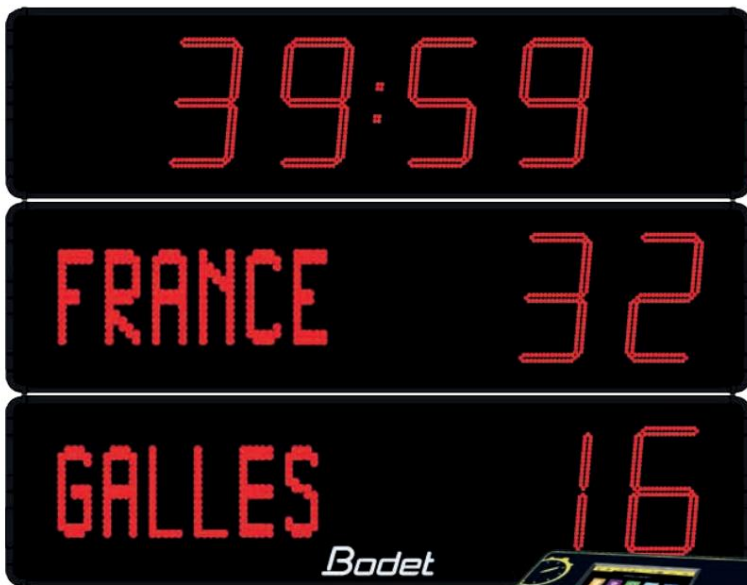

2045 ALFA

Nomi delle squadre programmabili

TASCA TASTIERA

- Dimensioni (L x A in mm): 90 x 145
- Comunicazione wireless • Per il punteggio 2025 e 2045, Club e Classico