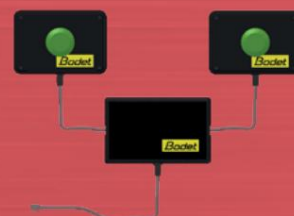

TEMPO SCADUTO PREMI I PULSANTI

- Consente agli allenatori di richiedere un time-out
- Compatibile con tabelloni indoor
- Da collegare alla tastiera segnapunti
- Solo per la pallamano

8T2208NT2208NT220 - F10