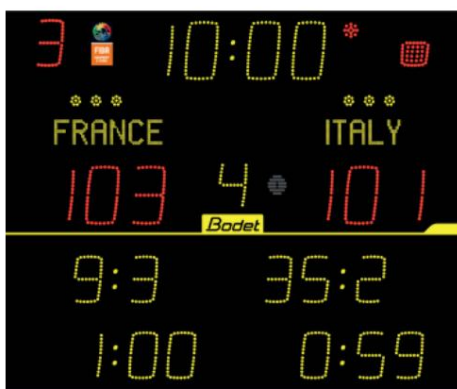

Serie 25 cm - Distanza di visione **120 m**

8025 ALFA  **LIVELLO 2**

8025-F6 ALFA  **LIVELLO 2**

8T125ALFA  **LIVELLO 2**

8T125-F6 ALFA  **LIVELLO 2**

8T225ALFA  **LIVELLO 2**

8NT325ALFA  **LIVELLO 2**

	8025	8025-F6	8T125	8T225	8T125-F6	8T225-F10	8T225-FS10	8NT325	8NT325-F10	8NT325-FS10
Dimensioni (L x A x L in mm)	L 2000 H 1000 W65	L2930 H1000 W65	L 2000 H 1000 W65	L 2000 Ore 1700 W65	L2930 H 1000 W65	L3410 Ore 2000 W65	L3892 Ore 2000 W65	L 2000 Ore 1700 W65	L3410 Ore 2000 W65	L3892 Ore 2000 W65
Peso	54	84	56	89	86	163	180	89	163	189
LIVELLO FIBA	2	2	2	2	2	2	2	2	2	2
Orologio di gioco/ora locale	•	•	•	•	•	•	•	•	•	•
Punteggi	•	•	•	•	•	•	•	•	•	•
Indicatore di fine periodo/cronometro fermo	•	•	•	•	•	•	•	•	•	•
Tempo scaduto	•	•	•	•	•	•	•	•	•	•
Numero del periodo	•	•	•	•	•	•	•	•	•	•
Falli di squadra	•	•	•	•	•	•	•	•	•	•
Temporizzatori di penalità			•	•	•	•	•	•	•	•
Risultato dei set precedenti			•	•	•	•	•	•	•	•
Set vinti	•	•	•	•	•	•	•	•	•	•
Cronometri delle penalità con i numeri dei giocatori								•	•	•
Falli individuali con i numeri dei giocatori		•							•	•
Punti per giocatore								•		•