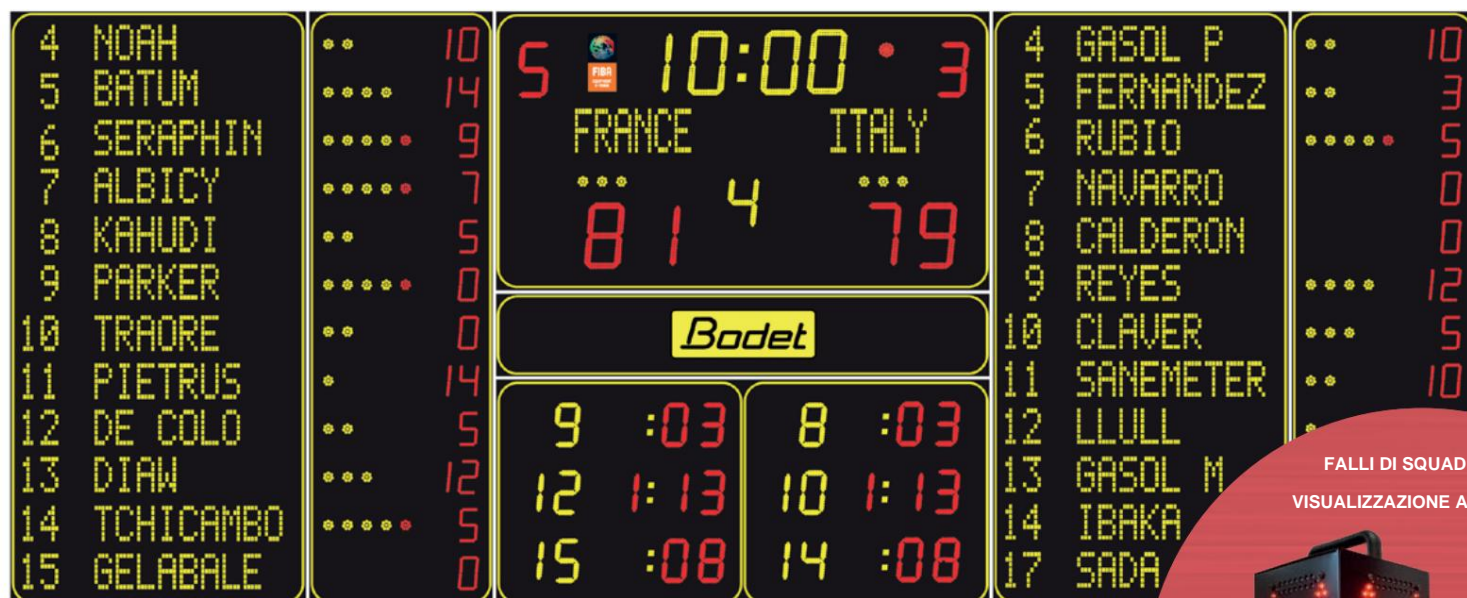

Tabelloni segnapunti

Serie 30cm

Distanza di visione 150 m

6030 ALFA  LIVELLO 2

6330 ALFA  LIVELLO 2

6130 ALFA  LIVELLO 2

6530 ALFA  LIVELLO 2

6730ALFA 12P H15  LIVELLO 1

FALLI DI SQUADRA
VISUALIZZAZIONE A 4 LATI

6730ALFA 14P H10  LIVELLO 2

Scoreboard for 6730ALFA 14P H10. The display shows the following information:

- Time: 10:26
- Score: FRANCE 29, ITALY 24
- Set Score: 2 : 0
- Player List (France): 2 FERNANDEZ, 3 DINARD, 4 BARACHET, 8 NARCISSE, 9 JOLI, 13 KARABATIC, 15 GILLE, 16 JUNILLON, 19 ABALO, 20 SORHAINDRO, 21 GUIGOU, 23 BOSQUET, 24 OSTERTAG, 25 DETREZ
- Player List (Italy): 1 SARMIENTO, 2 HOMBRADOS, 3 ENTERRIOS, 4 GURBINDO, 5 MAQUEDA, 12 SIERRA, 13 AGUINAGALDE, 14 PARRONDO, 15 UGALDE, 17 GARCIA, 18 ROMERO, 21 CANELLAS, 24 MORROS, 27 TOMAS