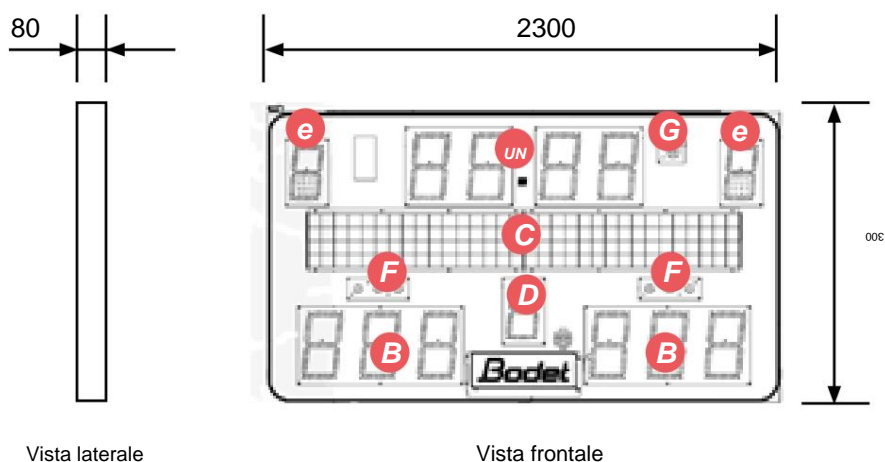

## Caratteristiche generali

- Tecnologia LED SMD ad alta luminosità. •
- Luminosità regolabile tramite il touch screen dello Scorepad. Può essere regolato durante una partita. • I nomi delle squadre possono essere programmati dal touch screen dello Scorepad (senza tastiera PC aggiuntiva). •
- Comunicazione via cavo o radio HF (868 MHz). • Tromba incorporata (120dB a 1 metro). • **Conforme alle regole FIBA 2020.**

# BT6030 Alfa

Visualizzazione del tabellone segnapunti

BT6030 Alfa		Numero di cifre	Altezza delle cifre Colore LED	
<b>A</b>	Orologio di gioco o ora locale o timer di timeout....	4	30 cm	Giallo
<b>B</b>	Punteggio .....	3 per squadra	30 cm	Rosso
<b>C</b>	• Nomi delle squadre .....	Massimo 10 caratteri per squadra	20 cm	Giallo
		• Messaggio a scorrimento.....	20 cm	
<b>D</b>	Numero periodo .....	1	25 cm	Giallo
<b>E</b>	Falli di squadra (cifra o quadrato rosso).....	1 per squadra	25 cm	Rosso
<b>F</b>	Indicatori di timeout .....	3 punti per squadra	Ø36 mm Giallo	
<b>G</b>	Indicatore di arresto del game clock .....	1 punto	Ø66 mm	Rosso

## Dati tecnici

	Dimensioni L x A x P (mm)	Il peso	Costruzione	Protezione Indice	Visualizzazione ottimale distanza	Visualizzazione angolo
<b>BT6030 Alfa</b>	2300 x 1300 x 80	70 kg	Cassa in acciaio	IP20 IK09	150 m	160°
	Alimentazione elettrica	Consumo di energia	Protezione elettrica	Intervallo di temperatura di esercizio		
<b>BT6030 Alfa</b>	100-240 V CA	350 W	16 A Interruttore automatico	-20° a 50°C		
	Alimentazione elettrica	Comunicazione con il tabellone segnapunti		Uso		
<b>Segnapunti</b>	100-240 V CA adattatore	Cablato		Interno		