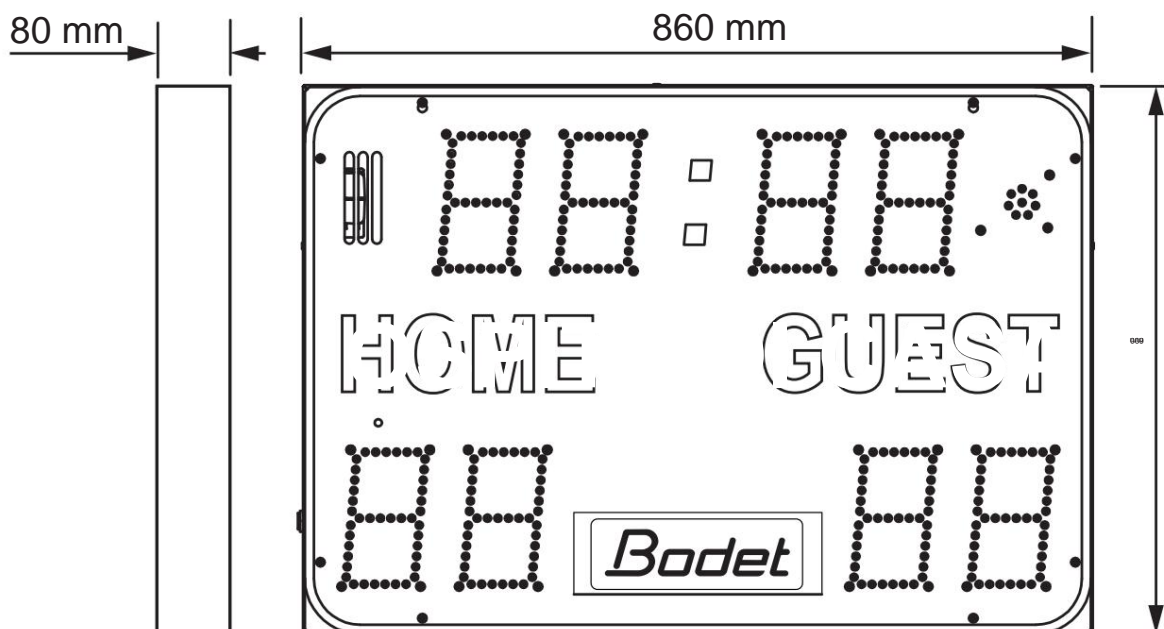

BT6015 COMPAK

Schermo

<i>BT6015 Compak</i>	<i>Numero di cifre</i>	<i>Altezza delle cifre</i>	<i>Colore LED</i>
Orologio da gioco o orologio dell'ora del giorno	4	15 cm	Yellow
Punteggio (da 0 a 99)	2 per squadra	15 cm	Red
Indicatore di arresto del game clock	1 punto	Ø36 mm	Red

Caratteristiche tecniche

	<i>Dimensioni L x A x P (mm)</i>	<i>Il peso</i>	<i>Costruzione</i>	<i>Protezione Indice</i>	<i>Distanza di visione ottimale</i>	<i>Angolo di visione</i>
BT6015 Compak	860 x 600 x 80	15 kg	Involucro in acciaio antiurto	IP20 IK09	60 m	160°
	<i>Alimentazione elettrica</i>		<i>Consumo di energia</i>		<i>Protezione elettrica</i>	
BT6015 Compak	230V - 50/60Hz		60 W		16 A Interruttore automatico	
Tastiera tascabile	2 batterie da 1,5 V					
<i>Pocket Keyboard a BT6015 comunicazione tabellone segnapunti</i>				Radio HF 868 MHz		

Riferimenti

•BT6015 COMPAK: .....915775 (tastiera tascabile inclusa)

Importatore e distributore per l'Italia:

ROBERTO CAPELLI & Figlio S.r.l.
dal 1944
Via Caroncini 5/2 - 20137 MILANO/ITALY
Tel. +39.02.5513455 - www.capelli.it

Bodet
Sport