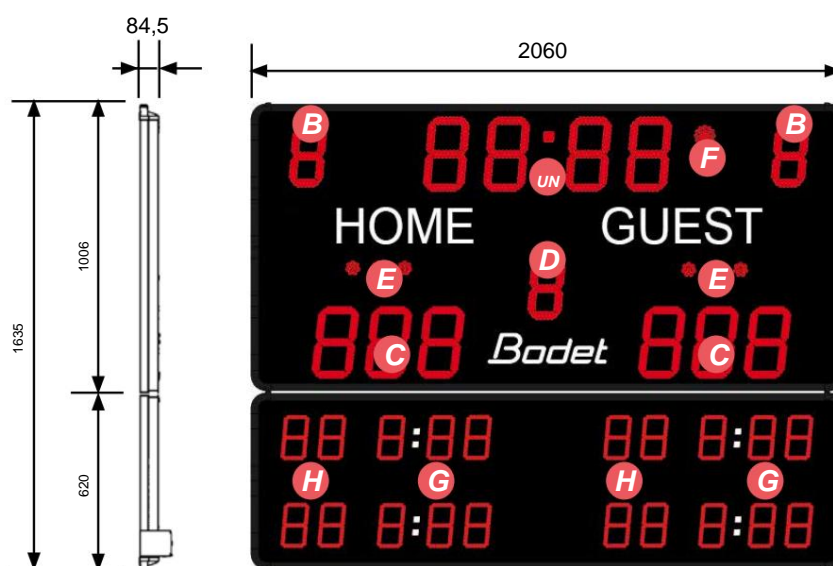

Tabellone segnapunti Outdoor dedicato al multisport:

Basket - Pallamano - Pallavolo - Tennis - Padel - Kayak polo - Floorball - Korfbal - Netball

Caratteristiche generali

- Tecnologia LED SMD ad alta luminosità. •
- Regolazione della luminosità dalla tastiera principale. La regolazione può essere eseguita in qualsiasi momento durante la partita. • Comunicazione cablata o wireless (868 MHz). • Tromba integrata - 100 dB a 1 metro. • Elettronica tropicalizzata.

BTX6125 MS

Schermo

BTX6125HK		Numero di cifre	Altezza delle cifre	Colore LED
UN	• Orologio di gioco o orologio dell'ora del giorno.....	4	25cm	Rosso
B	• Falli di squadra.....	1 per squadra	20cm	Rosso
C	• Punto.....	3 per squadra	25cm	Rosso
D	• Numero del periodo.....	1	20cm	Rosso
E	• Indicatore di timeout.....	3 punti per squadra	Ø36mm	Rosso
F	• Indicatore di fine periodo.....	1 punto	Ø66mm	Rosso
G	Cronometro esclusioni (con numero del giocatore) o visualizzazione dei risultati dei set precedenti.....	2 x 3 per squadra	15 cm	Rosso
H	• Numeri dei giocatori.....	2 x 2 per squadra	15 cm	Rosso

Dimensioni in mm

Caratteristiche tecniche

Dimensioni L x A x P (mm)	Peso	Costruzione	Protezione Indice	Visualizzazione ottimale distanza	Visualizzazione angolo
2060x1635x84,5	40 chilogrammi	Custodia in alluminio con copertura protettiva in vetro	IP54 IK07	60 m a 120 m	160°
Alimentazione elettrica	Consumo di energia	Protezione elettrica	Intervallo operativo di temperatura		
100-240 V CA	280 W	Interruttore automatico da 16 A	da -20° a 50°C		