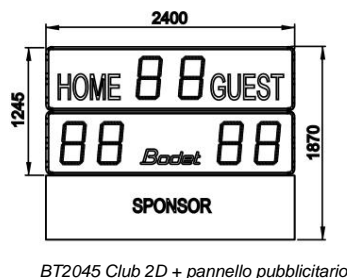

Club BT2045

Schermo

BT2045 Club 2D	Numero di cifre	Altezza delle cifre	Colore LED
• Orologio di gioco.....	2	45 cm	Rosso
• Punteggio (da 0 a 99).....	2 per squadra	45 cm	Rosso

Caratteristiche tecniche

	Dimensioni L x A x P (mm)	Il peso	Costruzione	Protezione Indice	Distanza di visione ottimale	Angolo di visione
BT2045 Club 2D	2400 x 1245 x 84,5	51 kg	Involucro in alluminio con vetro frontale di protezione	IP54 IK07	200 m	160°
	Alimentazione elettrica	Consumo energetico	Protezione elettrica	Intervallo operativo di temperatura		
BT2045 Club 2D	100-240 V CA	94 W	16 A Interruttore automatico	da -20° a 50°C		
	Alimentazione elettrica	Comunicazione con tabellone		Uso		
Tastiera tascabile	2 batterie da 1,5 V	Radio ad alta frequenza		Al coperto o all'aperto		

Riferimenti

- 915 153..... BT2045 Club 2D (tastiera inclusa). • 915 181..... Pannello pubblicitario vuoto. • Supporto..... consultare BODET.