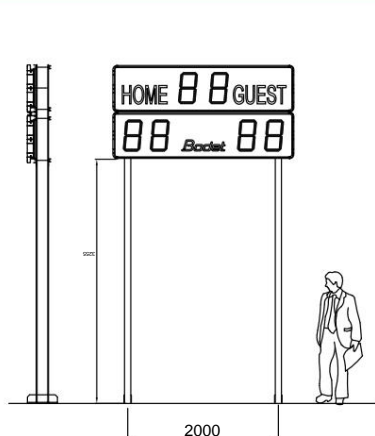

Opzioni supportate

Supporto
BT2045 Club 2D