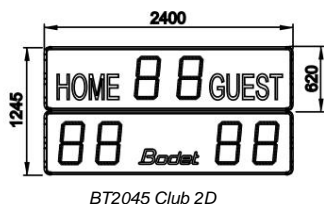

Club BT2045

Schermo

BT2045 Club 2D	Numero di cifre	Altezza delle cifre	Colore LED
• Orologio di gioco.....	2	45 cm	Rosso
• Punteggio (da 0 a 99).....	2 per squadra	45 cm	Rosso

Caratteristiche tecniche

	Dimensioni L x A x P (mm)	Il peso	Costruzione	Protezione Indice	Distanza di visione ottimale	Angolo di visione
BT2045 Club 2D	2400 x 1245 x 84,5	51 kg	Involucro in alluminio con vetro frontale di protezione	IP54 IK07	200 m	160°
	Alimentazione elettrica	Consumo energetico	Protezione elettrica	Intervallo operativo di temperatura		
BT2045 Club 2D	100-240 V CA	94 W	16 A Interruttore automatico	da -20° a 50°C		
	Alimentazione elettrica	Comunicazione con tabellone		Uso		
Tastiera tascabile	2 batterie da 1,5 V	Radio ad alta frequenza		Al coperto o all'aperto		

Riferimenti

- 915 153..... BT2045 Club 2D (tastiera inclusa). • 915 181..... Pannello pubblicitario vuoto. • Supporto..... consultare BODET.