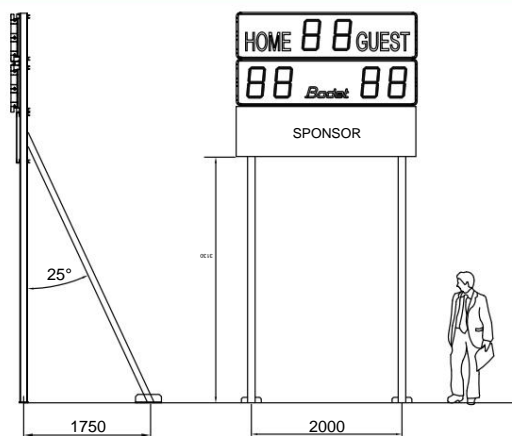

Caratteristiche tecniche

	Dimensioni L x A x P (mm)	Il peso	Costruzione	Protezione Indice	Distanza di visione ottimale	Angolo di visione
BT2045 Club 2D	2400 x 1245 x 84,5	51 kg	Involucro in alluminio con vetro frontale di protezione	IP54 IK07	200 m	160°
	Alimentazione elettrica	Consumo energetico	Protezione elettrica	Intervallo operativo di temperatura		
BT2045 Club 2D	100-240 V CA	94 W	16 A Interruttore automatico	da -20° a 50°C		
	Alimentazione elettrica	Comunicazione con tabellone		Uso		
Tastiera tascabile	2 batterie da 1,5 V	Radio ad alta frequenza		Al coperto o all'aperto		

Riferimenti

- 915 153..... BT2045 Club 2D (tastiera inclusa). • 915 181..... Pannello pubblicitario vuoto. • Supporto..... consultare BODET.

Opzioni supportate

Supporto
BT2045 Club 2D

Supporto
BT2045 Club 2D + pannello pubblicitario