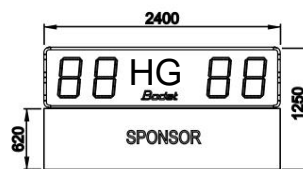

BT2045 Punteggio + pannello pubblicitario