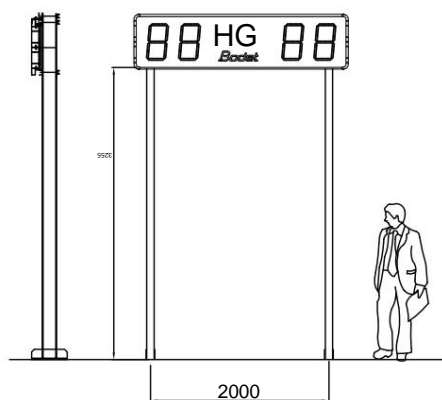

Punteggio BT2045

Schermo

Punteggio BT2045	Numero di cifre	Altezza delle cifre	Colore LED
• Punteggio (da 0 a 99).....	2 per squadra	45 cm	Rosso

Caratteristiche tecniche

	Dimensioni L x A x P (mm)	Il peso	Costruzione	Protezione Indice	Distanza di visione ottimale	Angolo di visione
Punteggio BT2045	2400 x 620 x 84,5	30 kg	Involucro in alluminio con vetro frontale di protezione	IP54 IK07	200 m	160°
	Alimentazione elettrica	Consumo energetico	Protezione elettrica	Intervallo operativo di temperatura		
Punteggio BT2045	100-240 V CA	83 W	16 A Interruttore automatico	da -20° a 50°C		
	Alimentazione elettrica	Comunicazione con tabellone		Uso		
Tastiera tascabile	2 batterie da 1,5 V	Radio ad alta frequenza		Al coperto o all'aperto		

Riferimenti

- 915 151..... BT2045 Partitura (tastiera tascabile non inclusa). • 915 221..... BT2045 Partitura (tastiera tascabile inclusa). • 915 181..... Pannello pubblicitario vuoto. • Supporto..... consultare BODET.

Opzioni di supporto

Supporto
Punteggio BT2045