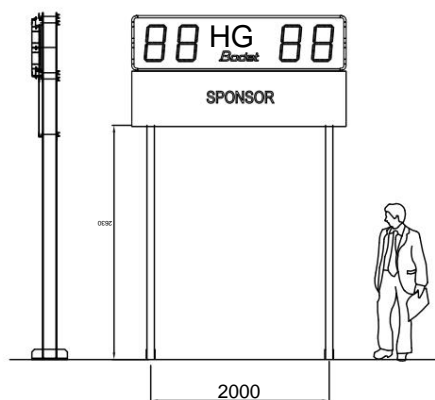

Caratteristiche tecniche

	Dimensioni L x A x P (mm)	Il peso	Costruzione	Protezione Indice	Distanza di visione ottimale	Angolo di visione
Punteggio BT2045	2400 x 620 x 84,5	30 kg	Involucro in alluminio con vetro frontale di protezione	IP54 IK07	200 m	160°
	Alimentazione elettrica	Consumo energetico	Protezione elettrica	Intervallo operativo di temperatura		
Punteggio BT2045	100-240 V CA	83 W	16 A Interruttore automatico	da -20° a 50°C		
	Alimentazione elettrica	Comunicazione con tabellone		Uso		
Tastiera tascabile	2 batterie da 1,5 V	Radio ad alta frequenza		Al coperto o all'aperto		

Punteggio BT2045

BT2045 Punteggio + pannello pubblicitario

Opzioni di supporto

Supporto
Punteggio BT2045

Supporto
BT2045 Punteggio + pannello pubblicitario

Importatore e distributore per l'Italia:

ROBERTO CAPELLI & Figlio S.r.l.
dal 1944
Via Caroncini 5/2 - 20137 MILANO/ITALY
Tel. +39.02.5513455 - www.capelli.it