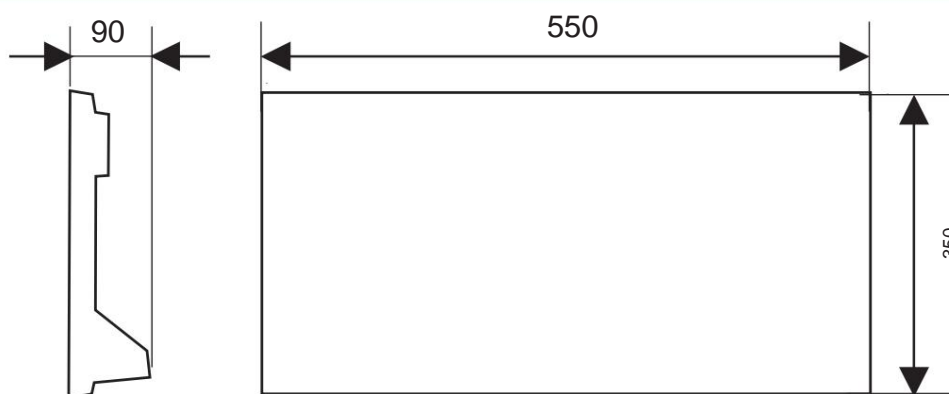

Cronotop

Schermo

Cronotop	Numero di cifre	Altezza delle cifre	Colore del LED
• Orologio di gioco.....	4	10cm	Giallo
• Punto.....	3 per squadra	10cm	Rosso
• Numero del periodo.....	1	10cm	Verde
• Falli di squadra.....	1 per squadra	10cm	Rosso
• Indicatore di timeout.....	4 cluster per squadra	Ø36mm	Rosso
• Indicatore di fine periodo.....	1 grappolo	Ø36 mm	Rosso

- Dicitura degli adesivi identificativi delle squadre, secondo la lingua: - EN:
  HOME/GUEST - DE:
  HEIM/GAST - ES:
  LOC./VISIT.

Caratteristiche tecniche

	Dimensioni L x A x P (mm)	Peso	Costruzione	Protezione Indice	Visualizzazione distanza	Visualizzazione angolo
Cronotop	550x350x90	3,6kg	Custodia in policarbonato con copertura protettiva in vetro anteriore	IP20 IK09	40 metri	160°
	Alimentazione elettrica	Protezione elettrica				
Cronotop	100-240 V CA	Interruttore automatico da 1A				

- Opzioni: il tabellone può essere alimentato con una batteria da 12V.

Riferimenti

- 915 761.....Cronotop
- 915 766..... Batteria ricaricabile da 12V
- 915 767..... Caricabatterie

Dimensioni in mm

Vista laterale

Vista frontale

Importatore e distributore per l'Italia:

ROBERTO CAPELLI & Figlio S.r.l.
dal 1944

Via Caroncini 5/2 - 20137 MILANO/ITALY
Tel. +39.02.5513455 - www.capelli.it