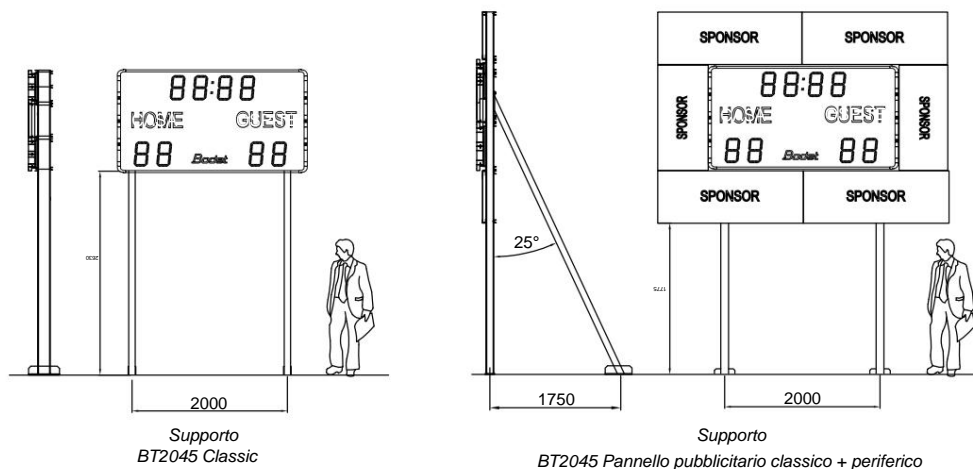

Opzioni di supporto

Importatore e distributore per l'Italia: