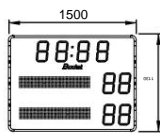

BT2025 Alfa

Schermo

BT2025 Alfa	Numero di cifre	Altezza delle cifre	Colore LED
• Orologio di gioco o ora locale o temperatura..... •	4	25 cm	Rosso
Punteggio (da 0 a 99).....	2 per squadra	25 cm	Rosso
• Nomi delle squadre.....	carattere grande - 6 caratteri	23 cm	Rosso
	carattere medio - da 7 a 8 caratteri...	23 cm	
	carattere piccolo - da 9 a 10 caratteri...	15 cm	

Caratteristiche tecniche

	Dimensioni L x A x P (mm)	Il peso	Costruzione	Protezione Indice	Distanza di visione ottimale	Angolo di visione
BT2025 Alfa	1500 x 1130 x 84,5	44 kg	Involucro in alluminio con vetro frontale di protezione	IP54 IK07	120 mt	160°
	Alimentazione elettrica	Consumo energetico	Protezione elettrica	Intervallo operativo di temperatura		
BT2025 Alfa	100-240 V CA	40W	16 A Interruttore automatico	da -20° a 50°C		
	Alimentazione elettrica	Comunicazione con tabellone		Uso		
Segnapunti	Adattatore 100-240 VCA	Radio cablata o HF		Al coperto o al riparo		

Riferimenti

- 915 149..... BT2025 Alpha (Tastiera segnapunti non inclusa). •
- 915 213..... BT2025 Alpha (tabella segnapunti inclusa). • 915
- 180..... Pannello pubblicitario vuoto. • 915
- 183..... Pannello pubblicitario periferico vuoto. •
- Supporto..... consultare BODET.

BT2025 Alfa