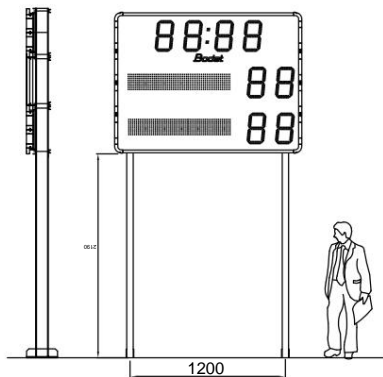

Opzioni di supporto

Supporto
BT2025 Alfa