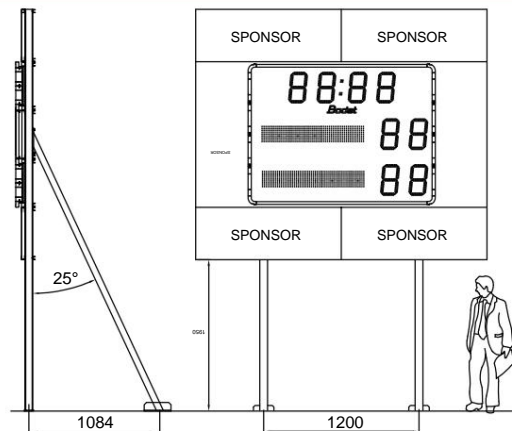

Supporto
BT2025 Alpha + pannello pubblicitario periferico

Importatore e distributore per l'Italia:

ROBERTO CAPELLI & Figlio S.r.l.
dal 1944
Via Caroncini 5/2 - 20137 MILANO/ITALY
Tel. +39.02.5513455 - www.capelli.it