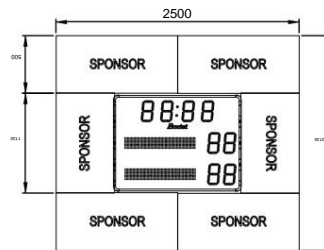

BT2025 Alpha + pannello pubblicitario BT2025 Alpha + pannello pubblicitario periferico