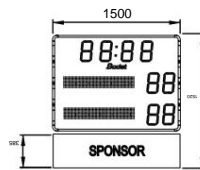

BT2025 Alpha + pannello pubblicitario BT2025 Alpha + pannello pubblicitario periferico