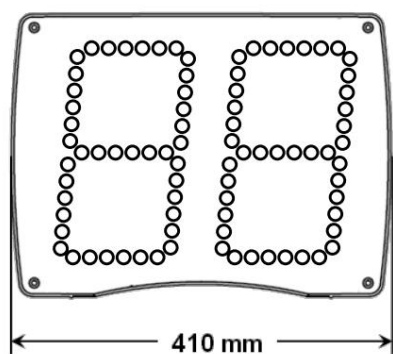

BT6002 C

Visualizzazione del tabellone segnapunti

BT6002 C	Numero di cifre	Altezza delle cifre	Colore LED
• Shot clock (da 14/24 sec a 0).....	2	20 cm	Rosso

Dati tecnici

	Dimensioni L x A x P (mm)	Il peso	Costruzione	Protezione Indice	Visualizzazione ottimale distanza	Visualizzazione angolo
BT6002 C	410 x 305 x 113,5	2,3 kg	Custodia in plastica con protezione copertura in vetro anteriore	IP20 IK09	90 m	160°

	Alimentazione elettrica	Consumo di energia	Protezione elettrica	Intervallo di temperatura di esercizio
BT6002 C	100-240 V CA	35 W	16 A Interruttore automatico	-20° a 50°C

	Alimentazione elettrica	Comunicazione con il tabellone segnapunti	Uso
Versione autonoma	100-240 V CA adattatore	Radio HF	Interno
Versione sincronizzata	Tastiera principale	Radio HF	Interno

Riferimenti

- 916 035 ..... 2 x BT6002C sincronizzati per il segnapunti della tastiera Time Pad.
- 915 817 ..... 2 x BT6002C Sincronizzato per tastiera BT6000 Time Pad.
- 915 818 ..... 2 x BT6002C Standalone per tastiera BT6000 Time Pad.
- 915 844 ..... 1 x BT6002C SOLO Standalone per tastiera Time Pad.
- 915 877 ..... Kit di montaggio su pannello tabellone basket per BT6002C.
- 915 878 ..... Staffa di montaggio a parete per BT6002C.