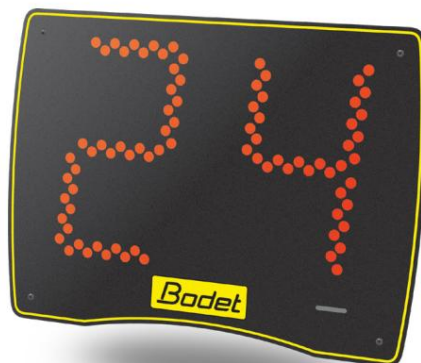

## Pannello espositore per indoor shot clock dedicato al Basket

Visualizzazione  
24 secondi (Basket 5x5)  
12 secondi (Basket 3x3)

Tastiera Time Pad

Segnapunti tastiera Time Pad

### Caratteristiche generali

- Tecnologia LED SMD ad alta luminosità. •
- Luminosità regolabile tramite il touch screen dello Scorepad. Può essere regolato durante una partita. •
- Comunicazione radio HF (868 MHz). • Tromba incorporata (120dB a 1 metro). • Fornito con 1 o 2 BT6002C e tastiera di possesso (per basket 5x5 o basket 3x3).

# BT6002 C

Visualizzazione del tabellone segnapunti

| BT6002 C                             | Numero di cifre | Altezza delle cifre | Colore LED |
|--------------------------------------|-----------------|---------------------|------------|
| • Shot clock (da 14/24 sec a 0)..... | 2               | 20 cm               | Rosso      |

## Dati tecnici

|                 | Dimensioni<br>L x A x P (mm) | Il peso | Costruzione   | Protezione<br>Indice | Visualizzazione ottimale<br>distanza | Visualizzazione<br>angolo |
|-----------------|------------------------------|---------|---|----------------------|--------------------------------------|---------------------------|
| <b>BT6002 C</b> | 410 x 305 x 113,5            | 2,3 kg  | Custodia in plastica con protezione<br>copertura in vetro anteriore | IP20<br>IK09         | 90 m                                 | 160°                      |