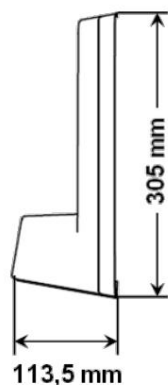

BT6002 C

Visualizzazione del tabellone segnapunti

BT6002 C	Numero di cifre	Altezza delle cifre	Colore LED
• Shot clock (da 14/24 sec a 0).....	2	20 cm	Rosso

Dati tecnici

	Dimensioni L x A x P (mm)	Il peso	Costruzione	Protezione Indice	Visualizzazione ottimale distanza	Visualizzazione angolo
BT6002 C	410 x 305 x 113,5	2,3 kg	Custodia in plastica con protezione copertura in vetro anteriore	IP20 IK09	90 m	160°

	Alimentazione elettrica	Consumo di energia	Protezione elettrica	Intervallo di temperatura di esercizio
BT6002 C	100-240 V CA	35 W	16 A Interruttore automatico	-20° a 50°C

	Alimentazione elettrica	Comunicazione con il tabellone segnapunti	Uso
Versione autonoma	100-240 V CA adattatore	Radio HF	Interno
Versione sincronizzata	Tastiera principale	Radio HF	Interno

Riferimenti

- 916 035 ..... 2 x BT6002C sincronizzati per il segnapunti della tastiera Time Pad.
- 915 817 ..... 2 x BT6002C Sincronizzato per tastiera BT6000 Time Pad.
- 915 818 ..... 2 x BT6002C Standalone per tastiera BT6000 Time Pad.
- 915 844 ..... 1 x BT6002C SOLO Standalone per tastiera Time Pad.
- 915 877 ..... Kit di montaggio su pannello tabellone basket per BT6002C.
- 915 878 ..... Staffa di montaggio a parete per BT6002C.