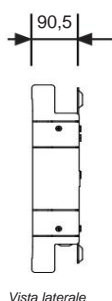

BTX6015 BASKET 3x3

Schermo

BTX6015	Numero di cifre	Altezza delle cifre	Colore LED
• Orologio di gioco o orologio dell'ora del giorno.....	4	15 cm	Giallo
• Punto.....	2 per squadra	15 cm	Rosso
• Indicatore di fine periodo/Orologio di gara.....	1 grappolo	Ø36mm	Rosso

BTX6002	Numero di cifre	Altezza delle cifre	Colore LED
• Tastiera cronometro.....	2	20cm	Rosso

Caratteristiche tecniche

	Dimensioni L x A x P (mm)	Peso	Costruzione	Protezione Indice	Visualizzazione ottimale distanza	Visualizzazione angolo
BTX6015	1079 x 385 x 90,5	8 kg	Custodia in alluminio con copertura protettiva in vetro anteriore	IP54 IK07	60 m	160°
BTX6002	450 x 310 x 295	5 kg	Custodia in alluminio con copertura protettiva in vetro anteriore	IP54 IK07	90 m	160°
Alimentazione Consumo energetico Protezione elettrica Intervallo di temperatura operativa						
BTX6015	100-240 V CA	78W	Interruttore automatico da 16 A		da -20° a 50°C	
BTX6002	Alimentazione fornita dal BTX6015	25 W	-		da -20° a 50°C	
		Alimentazione elettrica	Comunicazione con display		Utilizzo	
Tastiera principale	100-240 VCA adattatore		Radio cablata o HF		Interno o esterno	
Tastiera cronometro	15 VCC		Cablato		Interno o esterno	

Riferimenti

- 916 072..... BTX6015 (tabellone segnapunti + cronometro BTX6002 + tastiere + treppiede).
- 915 291.....Invertitore 12V DC/230V AC (opzionale).

Dimensioni in mm