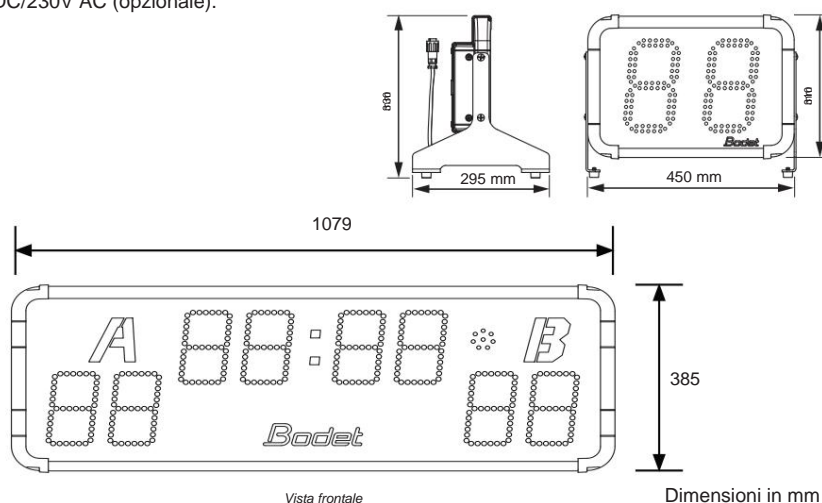

BTX6015 BASKET 3x3

Schermo

BTX6015	Numero di cifre	Altezza delle cifre	Colore LED
• Orologio di gioco o orologio dell'ora del giorno.....	4	15 cm	Giallo
• Punto.....	2 per squadra	15 cm	Rosso
• Indicatore di fine periodo/Orologio di gara.....	1 grappolo	Ø36mm	Rosso

BTX6002	Numero di cifre	Altezza delle cifre	Colore LED
• Tastiera cronometro.....	2	20cm	Rosso

Caratteristiche tecniche

	Dimensioni L x A x P (mm)	Peso	Costruzione	Protezione Indice	Visualizzazione ottimale distanza	Visualizzazione angolo
BTX6015	1079 x 385 x 90,5	8 kg	Custodia in alluminio con copertura protettiva in vetro anteriore	IP54 IK07	60 m	160°
BTX6002	450 x 310 x 295	5 kg	Custodia in alluminio con copertura protettiva in vetro anteriore	IP54 IK07	90 m	160°
Alimentazione Consumo energetico Protezione elettrica Intervallo di temperatura operativa						
BTX6015	100-240 V CA	78W	Interruttore automatico da 16 A		da -20° a 50°C	
BTX6002	Alimentazione fornita dal BTX6015	25 W	-		da -20° a 50°C	
		Alimentazione elettrica	Comunicazione con display		Utilizzo	
Tastiera principale	100-240 VCA adattatore		Radio cablata o HF		Interno o esterno	
Tastiera cronometro	15 VCC		Cablato		Interno o esterno	

Riferimenti

- 916 072..... BTX6015 (tabellone segnapunti + cronometro BTX6002 + tastiere + treppiede).
- 915 291.....Invertitore 12V DC/230V AC (opzionale).

Dimensioni in mm